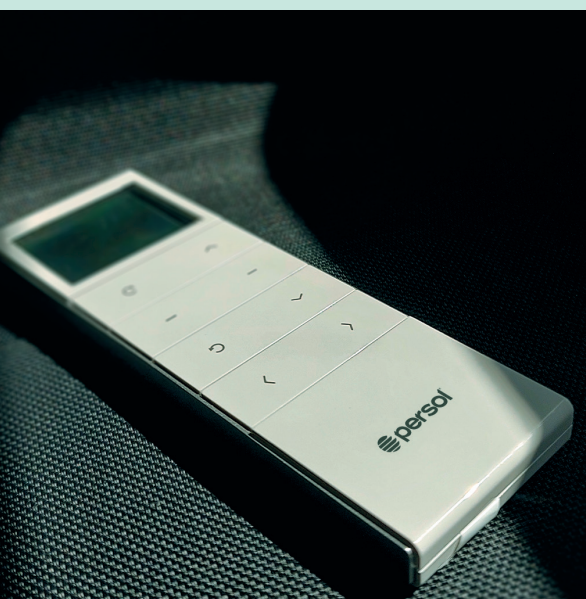

Motorização

A Persol possui uma grande variedade de opções de motorização para atender tanto instalações residenciais quanto corporativas.

Os Motores Persol oferecem **ajuste fino, baixa emissão de ruídos e tecnologia avançada**. São modelos com conectividade Wi-Fi, receptor, à bateria e muito mais.

A Persol atua com os mais tecnológicos protocolos de automação universal do mercado, **as linguagens Matter e Thread**. Com elas, suas cortinas e persianas motorizadas têm a mesma linguagem padronizada das assistentes inteligentes mais usadas.

Tomada/ Conrente elétrica

Bateria

Placa Solar

Controle remoto

Wi-Fi

HUB

Comando de voz: Alexa ou Google Home

App Persol Motores Inteligentes

somfy.

matter

THREAD