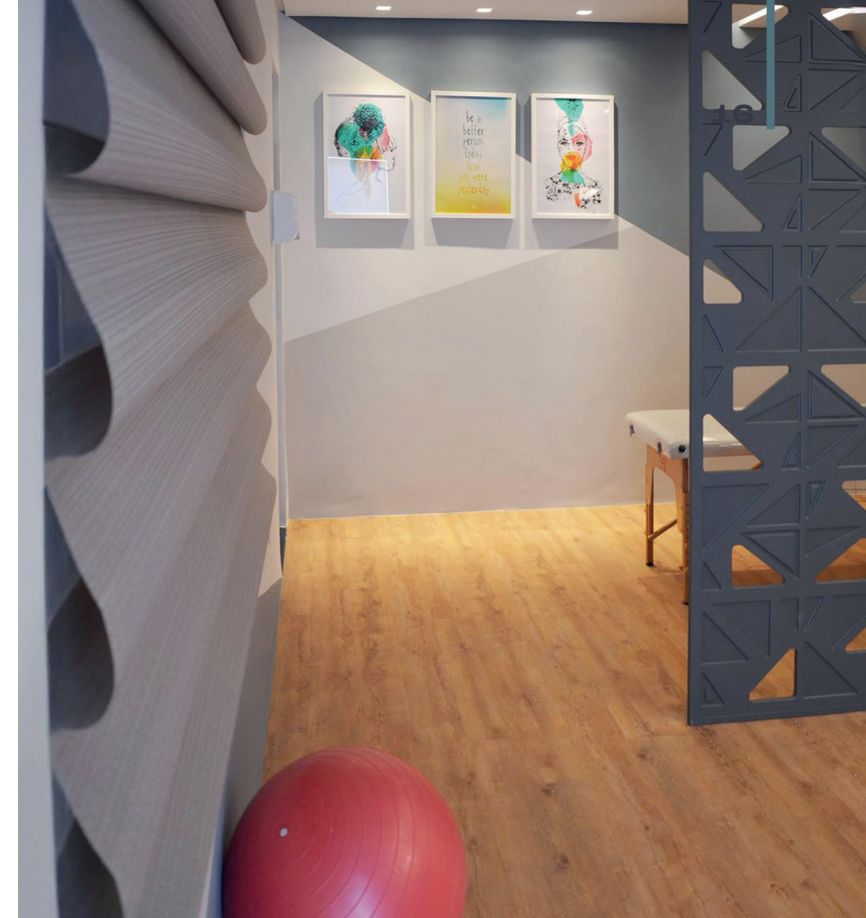

Cores de Perfil:

Branco  
Bege  
Preto  
Marrom

## Cortina Romana Cascade

Uma cortina que traz efeito cascata em volume e espetáculo. Ao ocultar as varetas - aparentes no modelo tradicional - com a sobreposição dos tecidos, a cortina reproduz o aspecto visual de uma cascata, dando charme a todos os ambientes sem perder a funcionalidade. Os perfis superiores permitem o uso de peças maiores e garantem o acabamento da peça. Aliada a tecidos mais leves e maleáveis, cria um resultado ainda mais incrível. As opções técnicas proporcionam a proteção solar sem a perda da visibilidade externa.