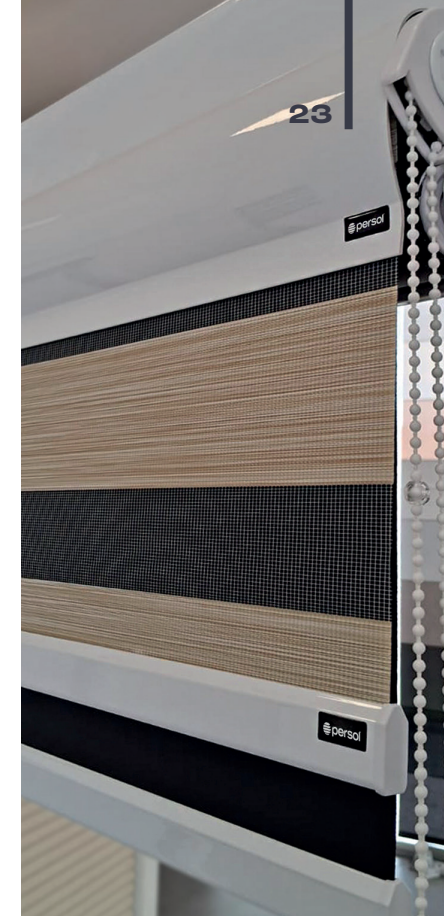

Características:

Motorizado

Manual:
corda ou
comente

Cor de Perfil:
Branco

Aberturas de luz:

Translúcido
Semiopaco
Opaco
Semiblackout
Blackout

Collections
disponíveis:

+ de
15

Leia o
QR Code

Rolô
Single

Rolô
Double Vision